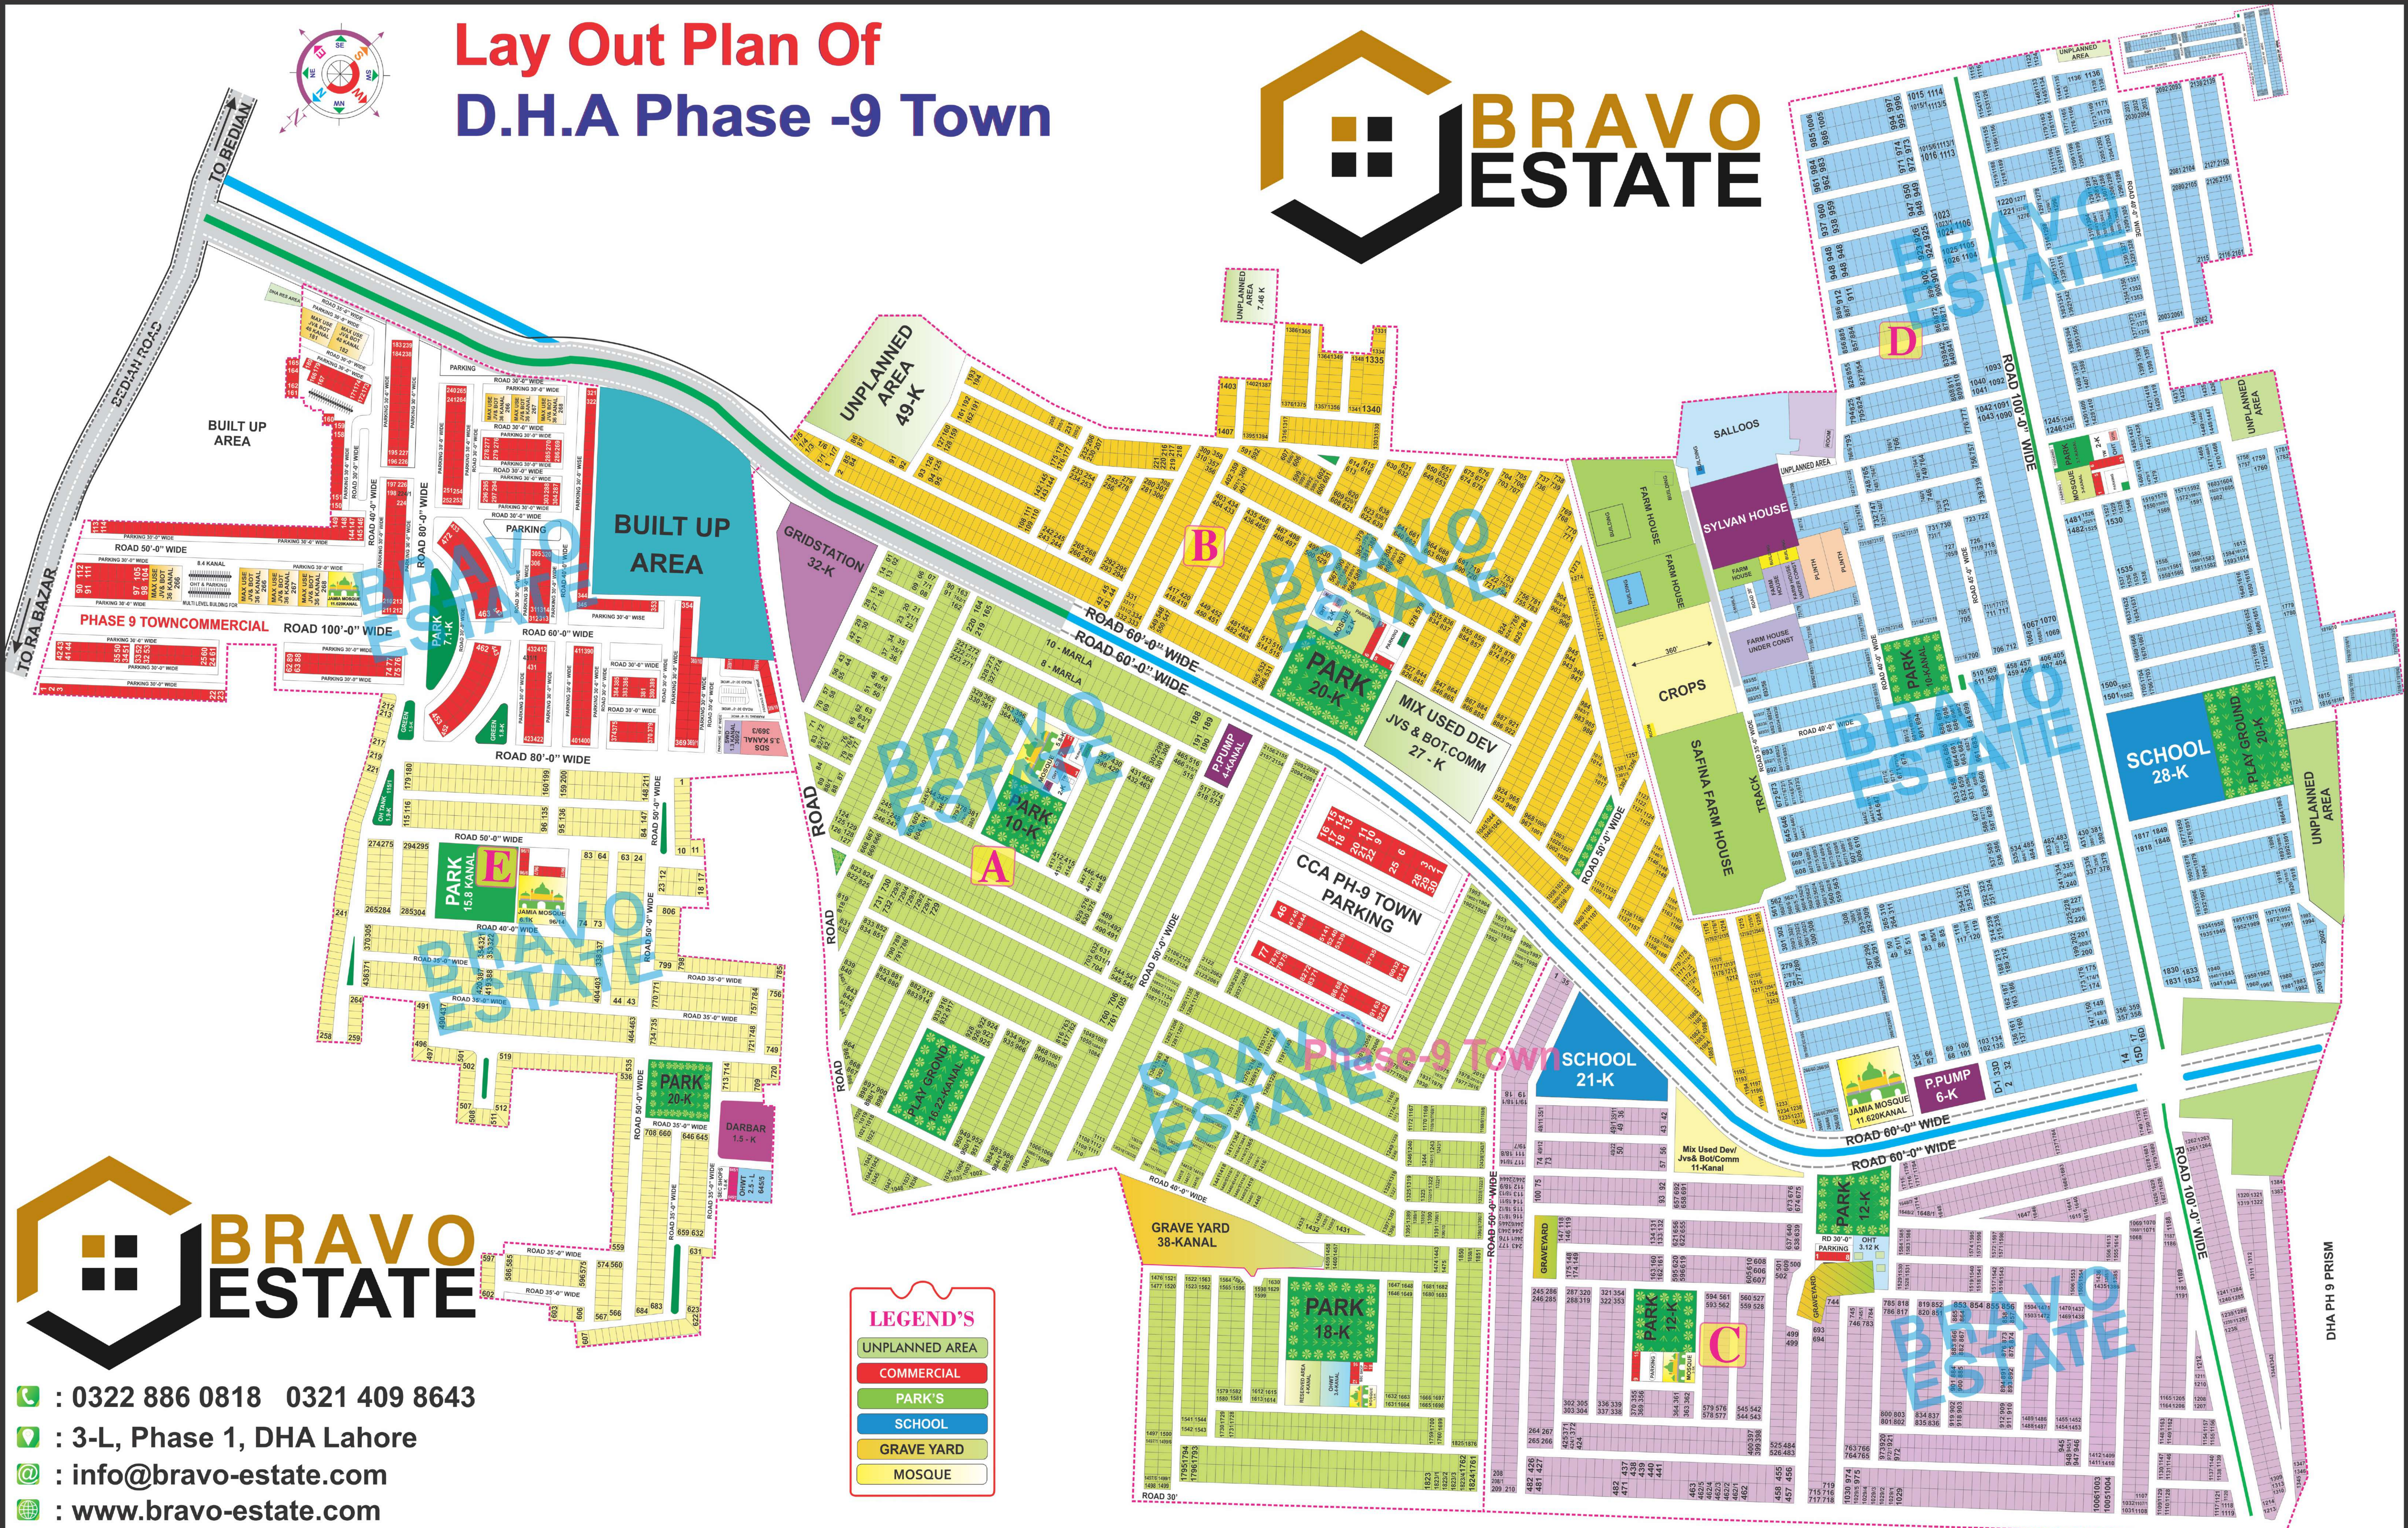

# Lay Out Plan Of D.H.A Phase -9 Town

- : 0322 886 0818 0321 409 8643
- : 3-L, Phase 1, DHA Lahore
- : info@bravo-estate.com
- : www.bravo-estate.com

LEGEND'S	
<span style="background-color: #e6f2ff; border: 1px solid black; padding: 2px;"> </span>	UNPLANNED AREA
<span style="background-color: #ffe4e1; border: 1px solid black; padding: 2px;"> </span>	COMMERCIAL
<span style="background-color: #d4edda; border: 1px solid black; padding: 2px;"> </span>	PARK'S
<span style="background-color: #c6e0b4; border: 1px solid black; padding: 2px;"> </span>	SCHOOL
<span style="background-color: #fff3cd; border: 1px solid black; padding: 2px;"> </span>	GRAVE YARD
<span style="background-color: #fff9c4; border: 1px solid black; padding: 2px;"> </span>	MOSQUE